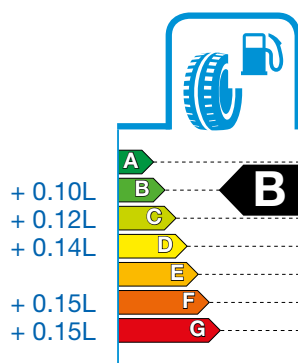

Consumo di carburante

2