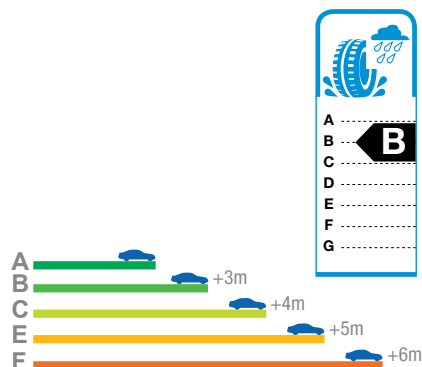

I tre criteri di valutazione:

1

Consumo di carburante

2

Tenuta sul bagnato

3

Livello di rumorosità esterna

Le performance dello pneumatico